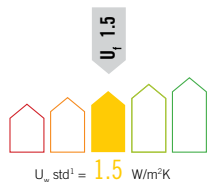

I profili a taglio termico di ultima generazione, anche in variante **ThermoPLUS**, garantiscono risparmi energetici fra i migliori della categoria.

FERRAMENTA A NASTRO

VARIANTE ThermoPLUS®

PRESTAZIONI RISPARMIO ENERGETICO