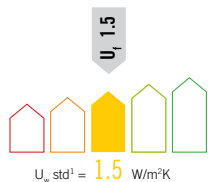

PROFILI ULTRA-SLIM

SISTEMA MONTA-FACILE®

PRESTAZIONI RISPARMIO ENERGETICO

CARATTERISTICHE FUNZIONALI

- Praticità
- Estetica
- Isolamento
- Versatilità

¹ valore calcolato secondo EN 10077 per un serramento da 1535x1480mm dotato di vetro ClimaTHERM 33.1BE-18-4 con gas Argon 90% U_g 1.0 (opz.).