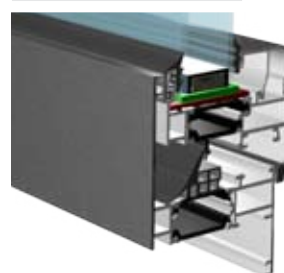

Nasce la nuova Serie **LUCEstrema TT**, il serramento in alluminio a taglio termico IFORTInfissi con **anta a scomparsa**. Per gli amanti dello **stile minimale**, il sistema LUCEstrema TT consente di nascondere tutta la parte esterna del serramento **facendo emergere solo il vetro**. Disponibile con diverse alette di copertura lato interno, il sistema LUCEstrema TT consente, grazie alla struttura in alluminio, di realizzare finestre e porte-finestre ad un'anta anche di grandi dimensioni.

ANTA MINIMALE