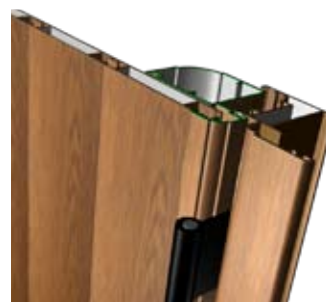

Gli **Scuroni Dogati** in Alluminio IFORTInfissi sono quanto di più simile ai **tradizionali scuri dogati in legno**.

Caratteristici di molte regioni italiane come di molte zone montane, gli scuroni IFORTInfissi sono caratterizzati dall'**anta a scomparsa** che rende visibili solo le doghe, proprio come il vero legno.

La possibilità di essere installati sia in versione Rustica (a murare) che su Telaio, conferisce una enorme praticità di posa e di adattamento alle diverse esigenze estetiche. Anche per questa linea IFORTInfissi sono disponibili tutte le varianti colore, inclusi gli **effetti legno Rivestiti**.

ANTA A SCOMPARSA

EFFETTO LEGNO
RIVESTITO