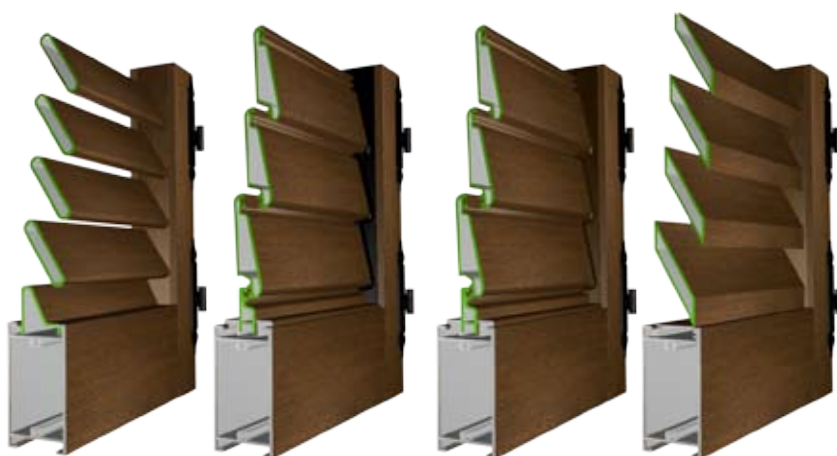

COMPLETARE L'ECCELLENZA

PANNELLI OSCURANTI

Le Persiane in Alluminio IFORTInfissi possono essere equipaggiate con la più **ampia gamma di pannelli oscuranti** come l'Ovalina Fissa con distanziale in tinta, le gocce orientabili Basic e Plus, la Stecca Storica, oltre alle varianti delle **Serie REGIONALI** come la Fiorentina, la Ligure e la Genovese.