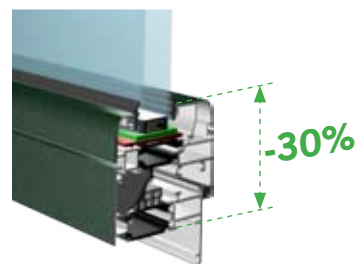

PROFILI ULTRA-SLIM