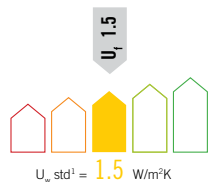

ANTA MINIMALE

SISTEMA A SCOMPARSA TOTALE

PRESTAZIONI RISPARMIO ENERGETICO

CARATTERISTICHE FUNZIONALI

¹ valore calcolato secondo EN 10077 per un serramento da 1535x1480mm dotato di vetro ClimaTHERM 33.1BE-18-4 con gas Argon 90% U_g 1.0 (opz.).