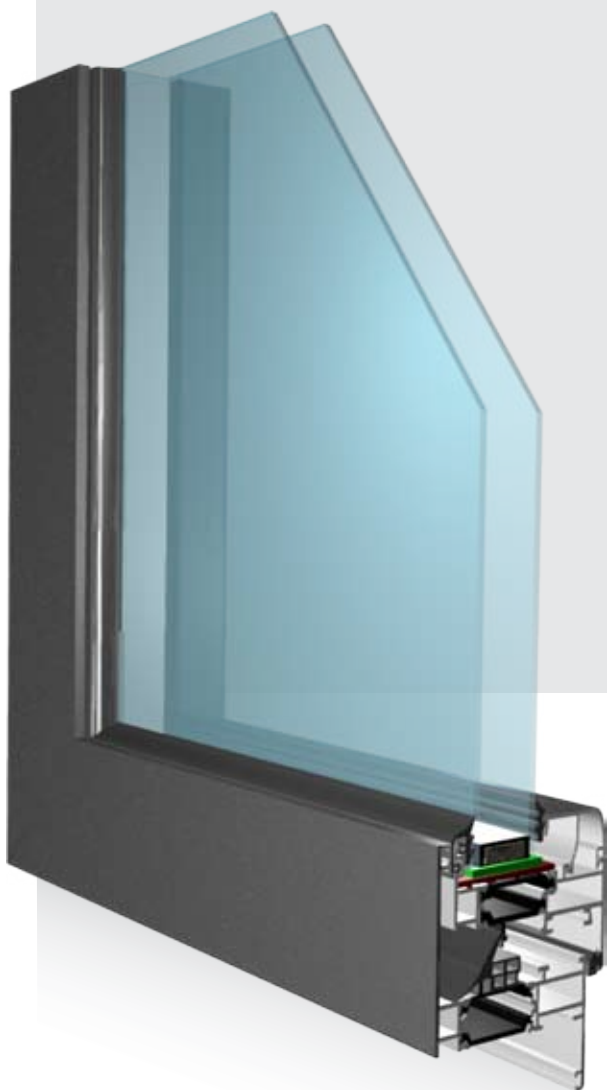

SERIE LUCESTREMA TT

L'ELEGANZA DELL'ESSENZIALE