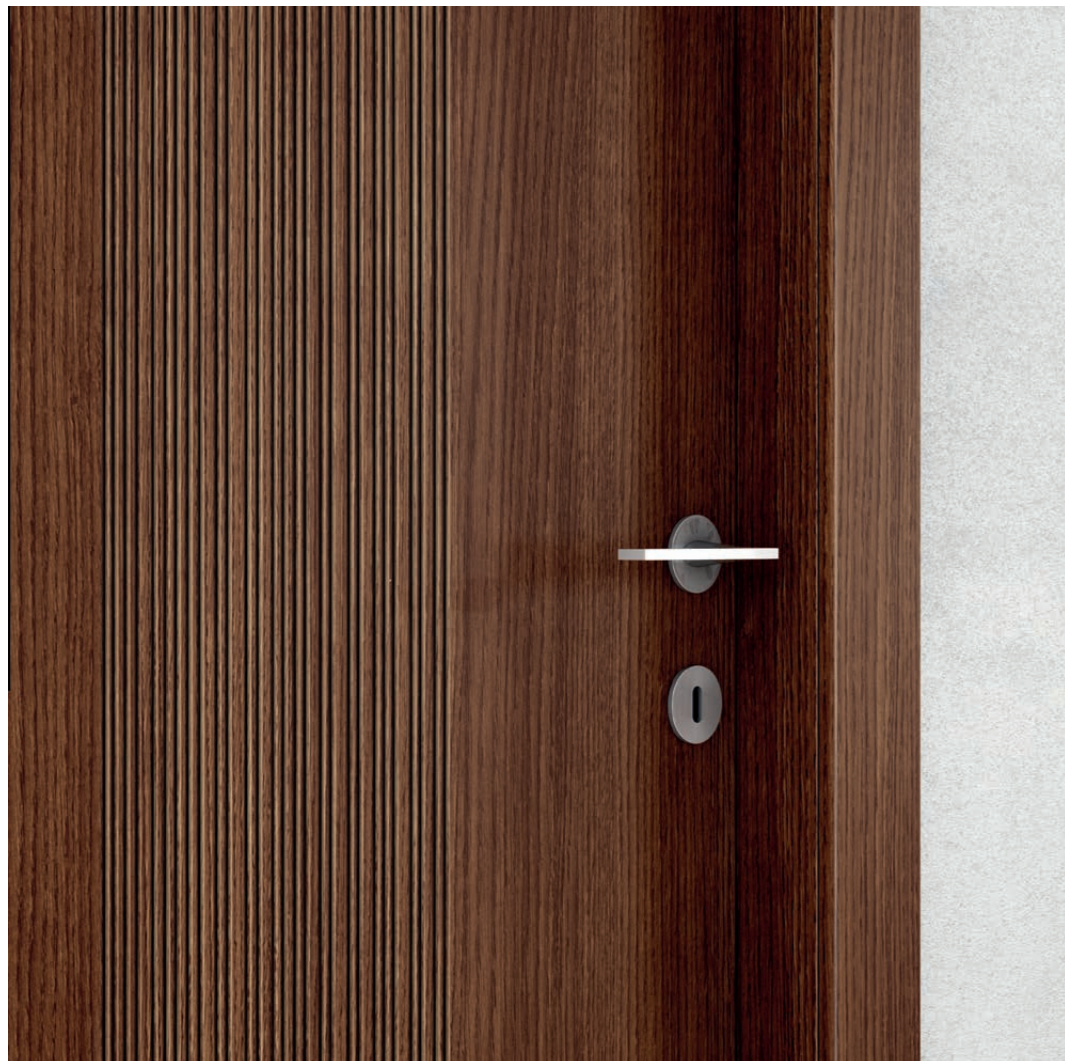

Laccato Bianco
Coprifili tipo Plus forniti a richiesta

54

55

ESPRESSIVA

ES-KD1

Rovere antico
Coprifili tipo Plus forniti a richiesta

ES-iL1

Laccato Bianco
Sistema Quota